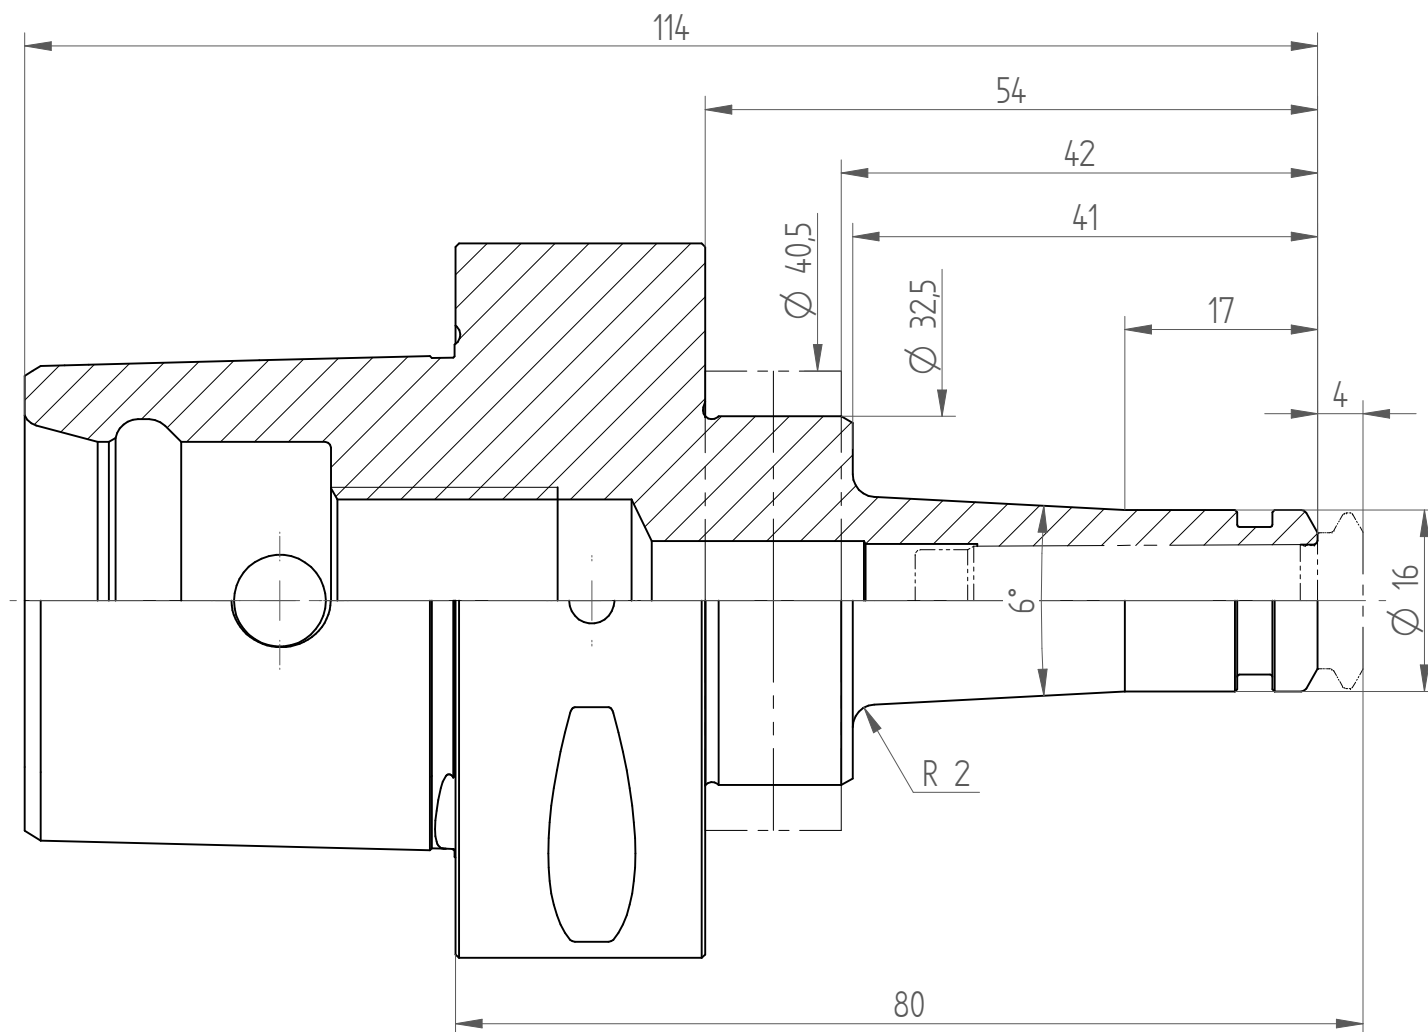

Swiss
Precision
Tools

REGO-FIX®

REGO-FIX AG
Obermattweg 60
4456 Tenniken / Switzerland

Phone +41 61 976 14 66
Fax +41 61 976 14 14
www.rego-fix.com

This is a non-controlled copy. All information given herein is subject to change without notice

The information given herein has been carefully checked and is believed to be correct. REGO-FIX, however, assumes no responsibility or liability for any errors, inaccuracies or omissions that may appear in this drawing

This document is subject to copyright laws. No part of this document may be reproduced or transmitted in any form or any means, electronic or mechanic, for any purpose, without the express written permission of REGO-FIX

Type : C6_PE10x080_H
Part No. : 480671040
Date : 07.05.2014
Scale : 1.5:1